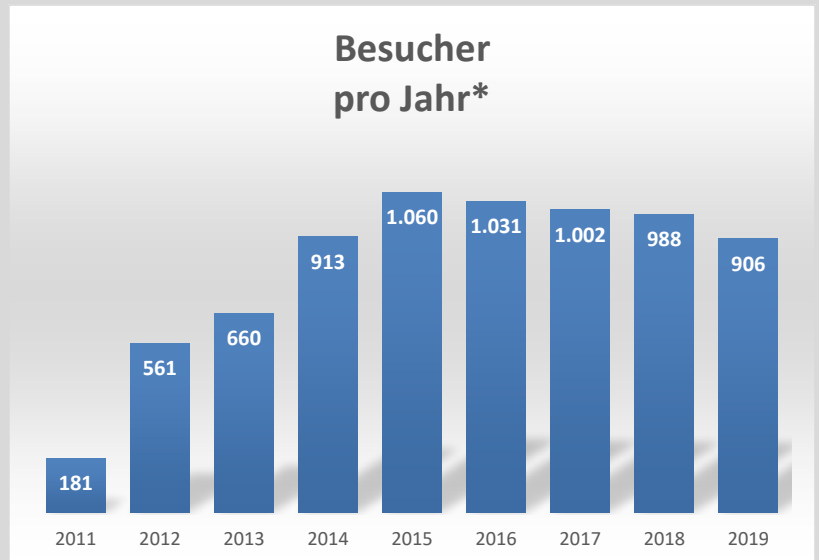

Besucherstatistik des Willicher Friedhofscafés

Jahresstatistik seit Gründung

Jahr	Besucher pro Jahr*	Besucher kumuliert	+/- zum Vorjahr
2011	181	181	
2012	561	742	380
2013	660	1.402	99
2014	913	2.315	253
2015	1.060	3.375	147
2016	1.031	4.406	-29
2017	1.002	5.408	-29
2018	988	6.396	-14
2019	906	7.302	-82

* inkl. Sonderveranstaltungen

Monatsstatistik

Monat	2018	2019	+/- zum Vorjahr
Januar	51	64	13
Februar	86	66	-20
März	59	77	18
April	93	67	-26
Mai	87	56	-31
Juni	90	118	28
Juli	90	80	-10
August	68	81	13
September	102	68	-34
Oktober	92	81	-11
November	112	112	0
Dezember	58	36	-22